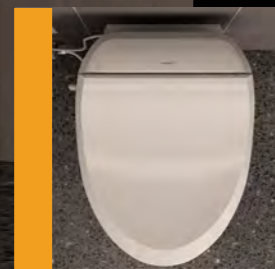

USPA 7000R

MAIN FEATURES

	Posterior cleansing Igiene posteriore
	Feminine cleansing Igiene femminile
	"Kids" function Igiene bambini
	Aerated spray Getto aerato
	"IIP" function Funzione "IIP"
	Variable spray Getto ad intensità variabile
	"Auto" function (hygiene + dryer) Funzione "Auto" (igiene + asciugatura)
	Position of wands variable Posizione degli ugelli regolabile
	Automatic cleansing of the wands Pulizia automatica degli ugelli
	Warm water with variable temperature setting Temperatura dell'acqua regolabile
	Warm air dryer with variable temperature setting Asciugatura con temperatura regolabile
	Deodorizer Deodorizzatore
	Heated seat with variable temperature setting Seduta riscaldata con temperatura regolabile
	Soft closing Chiusura dolce
	Touch activated on/off sensor Sensore di accensione a sfioramento
	Energy saving function Funzione di risparmio energetico
	Made from germ-resistant plastic Materiale plastico antibatterico
	Double-face remote control Telecomando
	2 user's memories 2 memorie utente
	Courtesy light Luce di cortesia

USPA 6635R

MAIN FEATURES

The new concept of hygiene
USPA NEW PRODUCTS

7000R

6635R

STANDARD | COMFORT | DESIGN

3 SHAPES
for a better adaptability

7000R